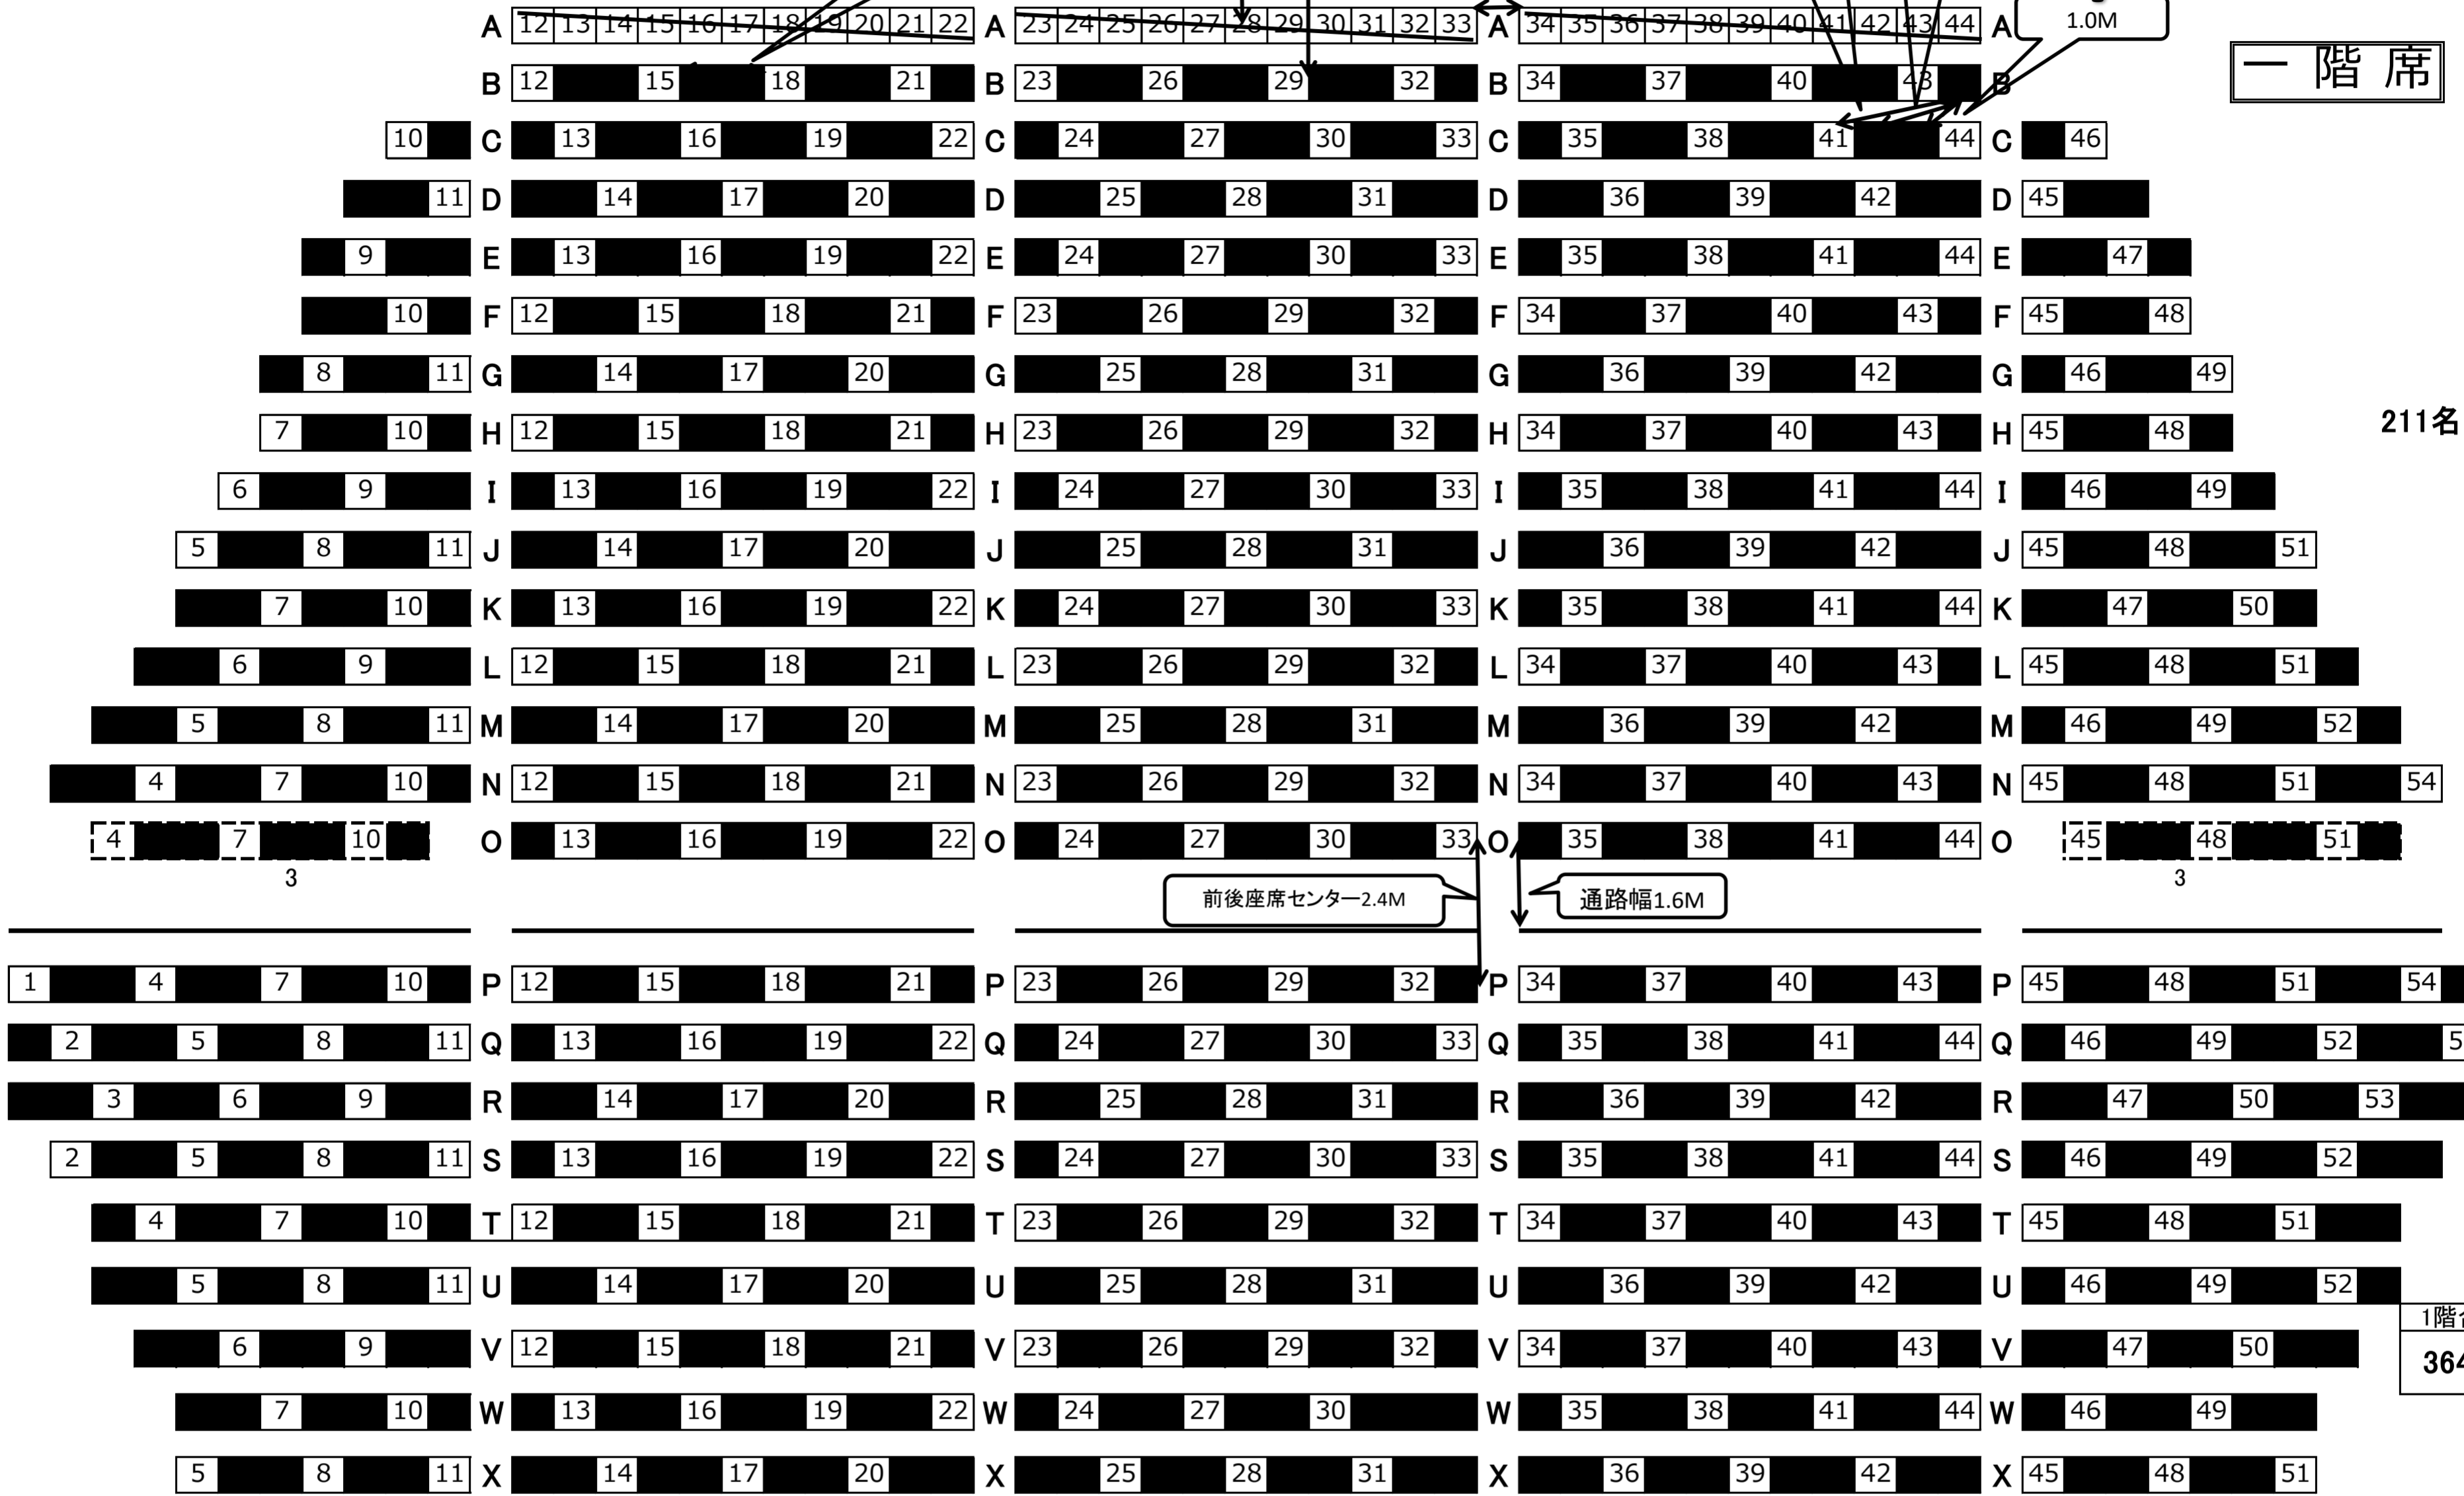

ステージ

3/1配列

一階席

2階席

大ホール全体座席数 541席