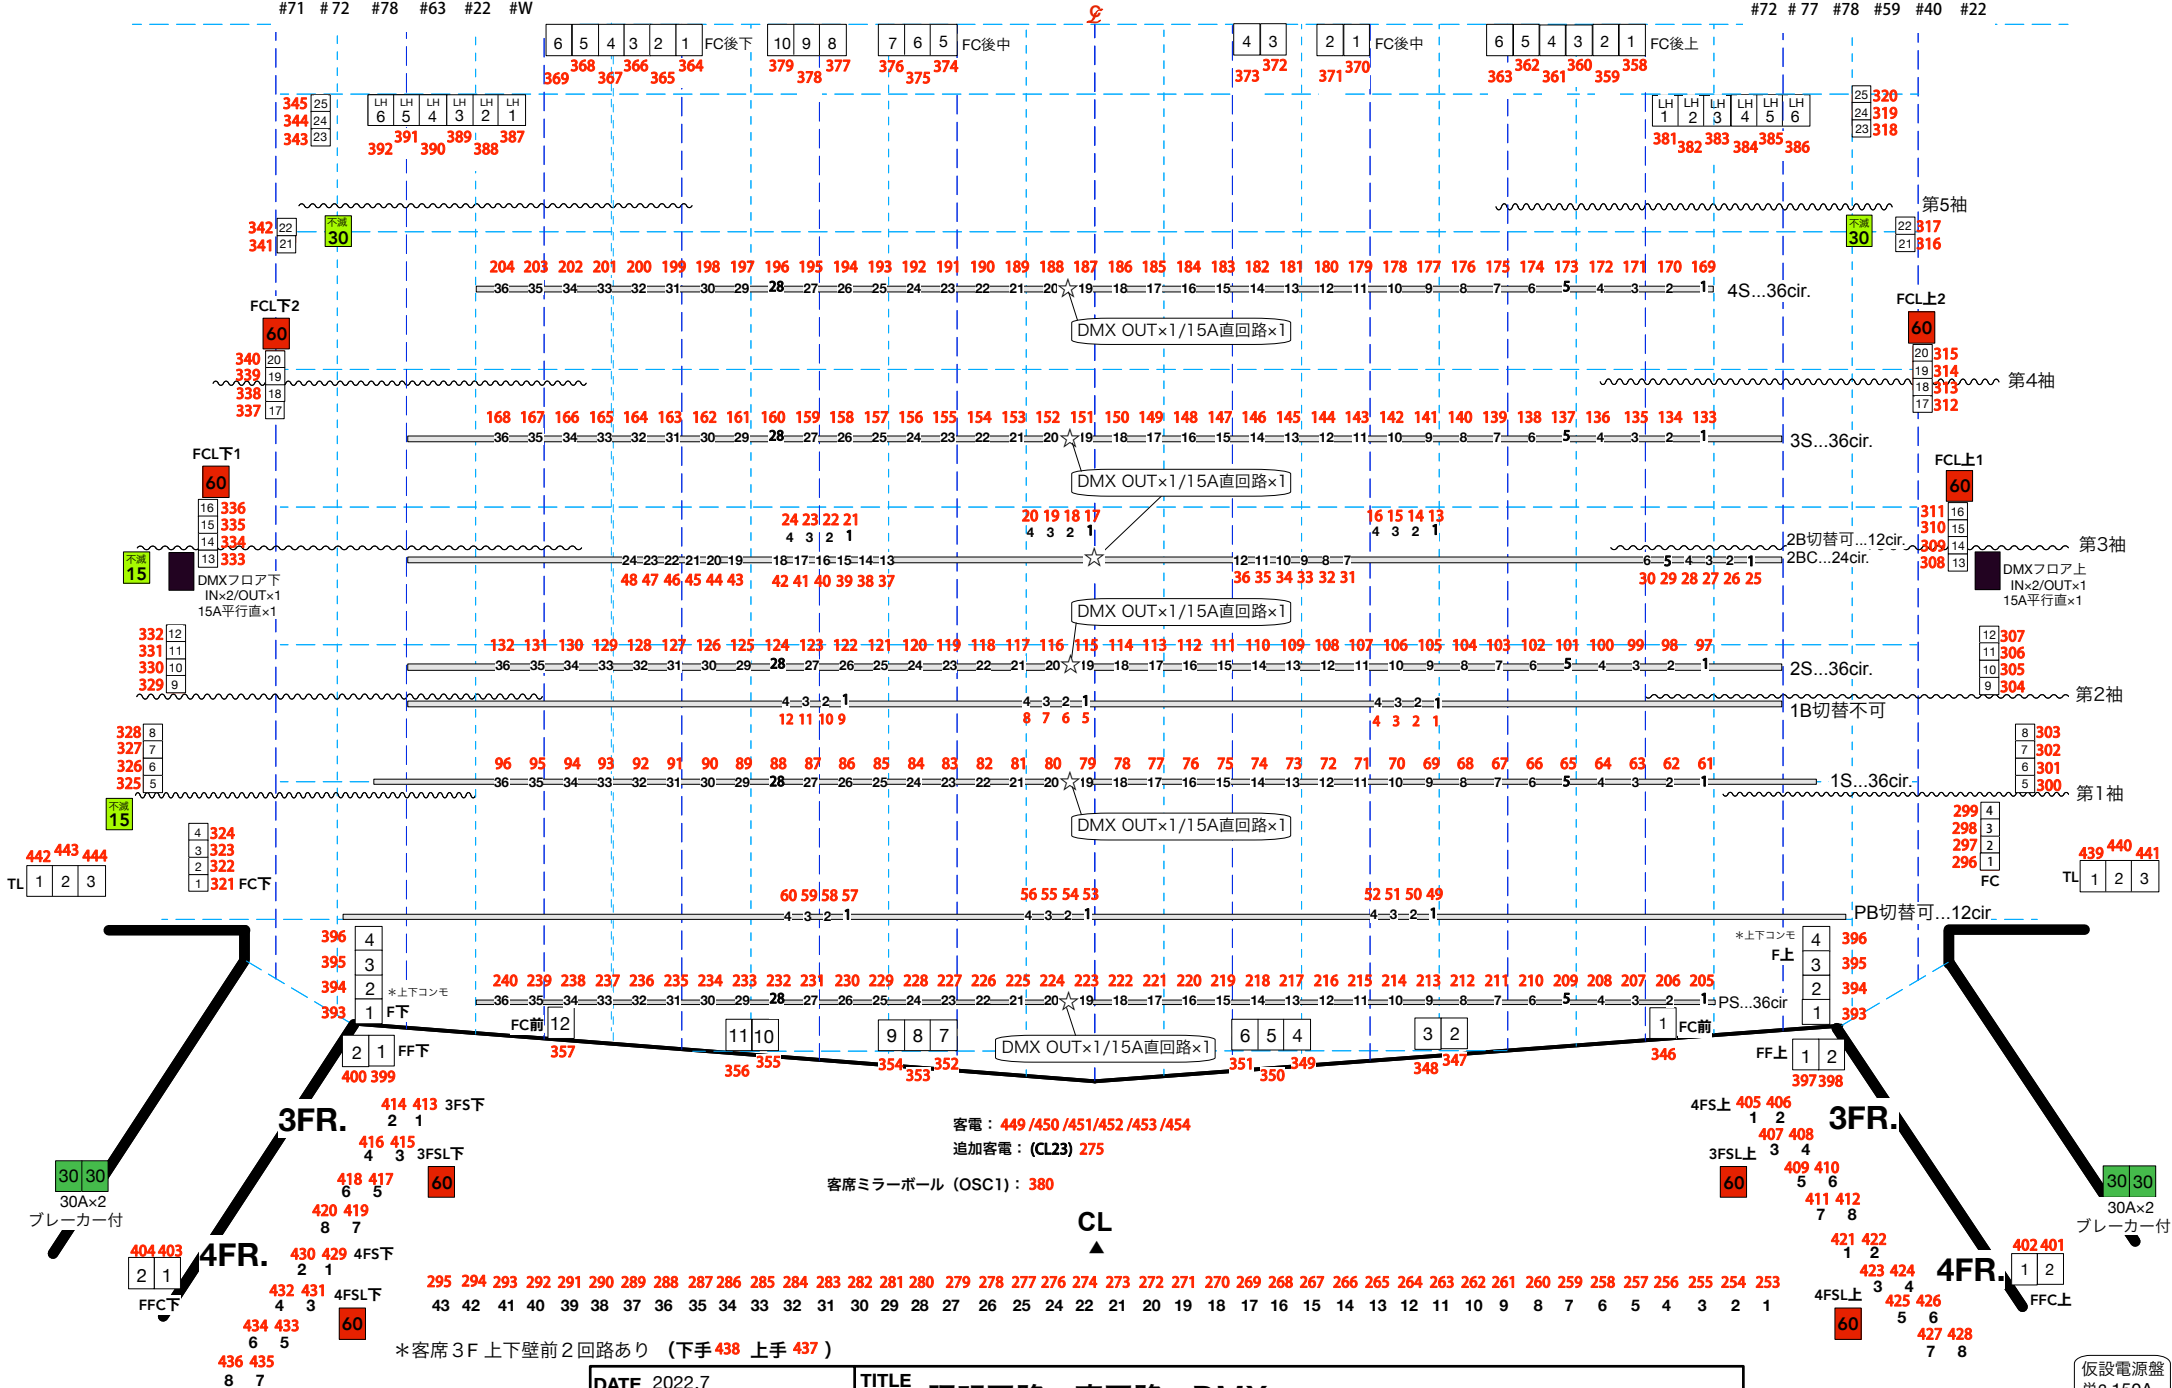

上手 241 242 243 244 245 246
 下手 247 248 249 250 251 252
 UH 1. 2. 3. 4. 5. 6.
 #71 #72 #78 #63 #22 #W

上手 381 382 383 384 385 386
 下手 387 388 389 390 391 392
 LH 1. 2. 3. 4. 5. 6.
 #72 #77 #78 #59 #40 #22

*客席3F 上下壁前2回路あり (下手438 上手437)

DATE 2022.7	TITLE 照明回路・直回路・DMX
VENU 苫小牧市民会館大ホール	

仮設電源盤
 単3 150A

客電: 449/450/451/452/453/454
 追加客電: (CL23) 275

客席ミラーポール (OSC1): 380

CL