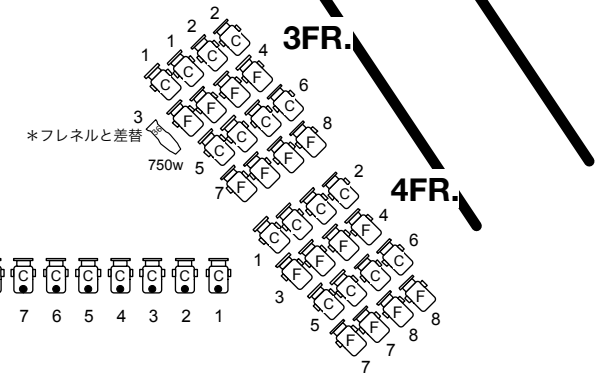

UH 71.72.78.63.22.W

LH 72.77.78.59.40.22

SPOT KEYS

FQH (1kw)	PAR64 (1N)	LNH(1kw)
FQB (1.5kw)	S-436(750w)	LNC(1kw)
LNC2 (500w)		LNC(1.5kw)
CSQ (1kw)		ECLQ(2kw)

*客席3F 上下壁前2回路あり

DATE 2022.08	TITLE 大ホール照明基本吊り図面	Design/Operator	Followspot Operator
VENU 苫小牧市民会館大ホール		Cheaf	