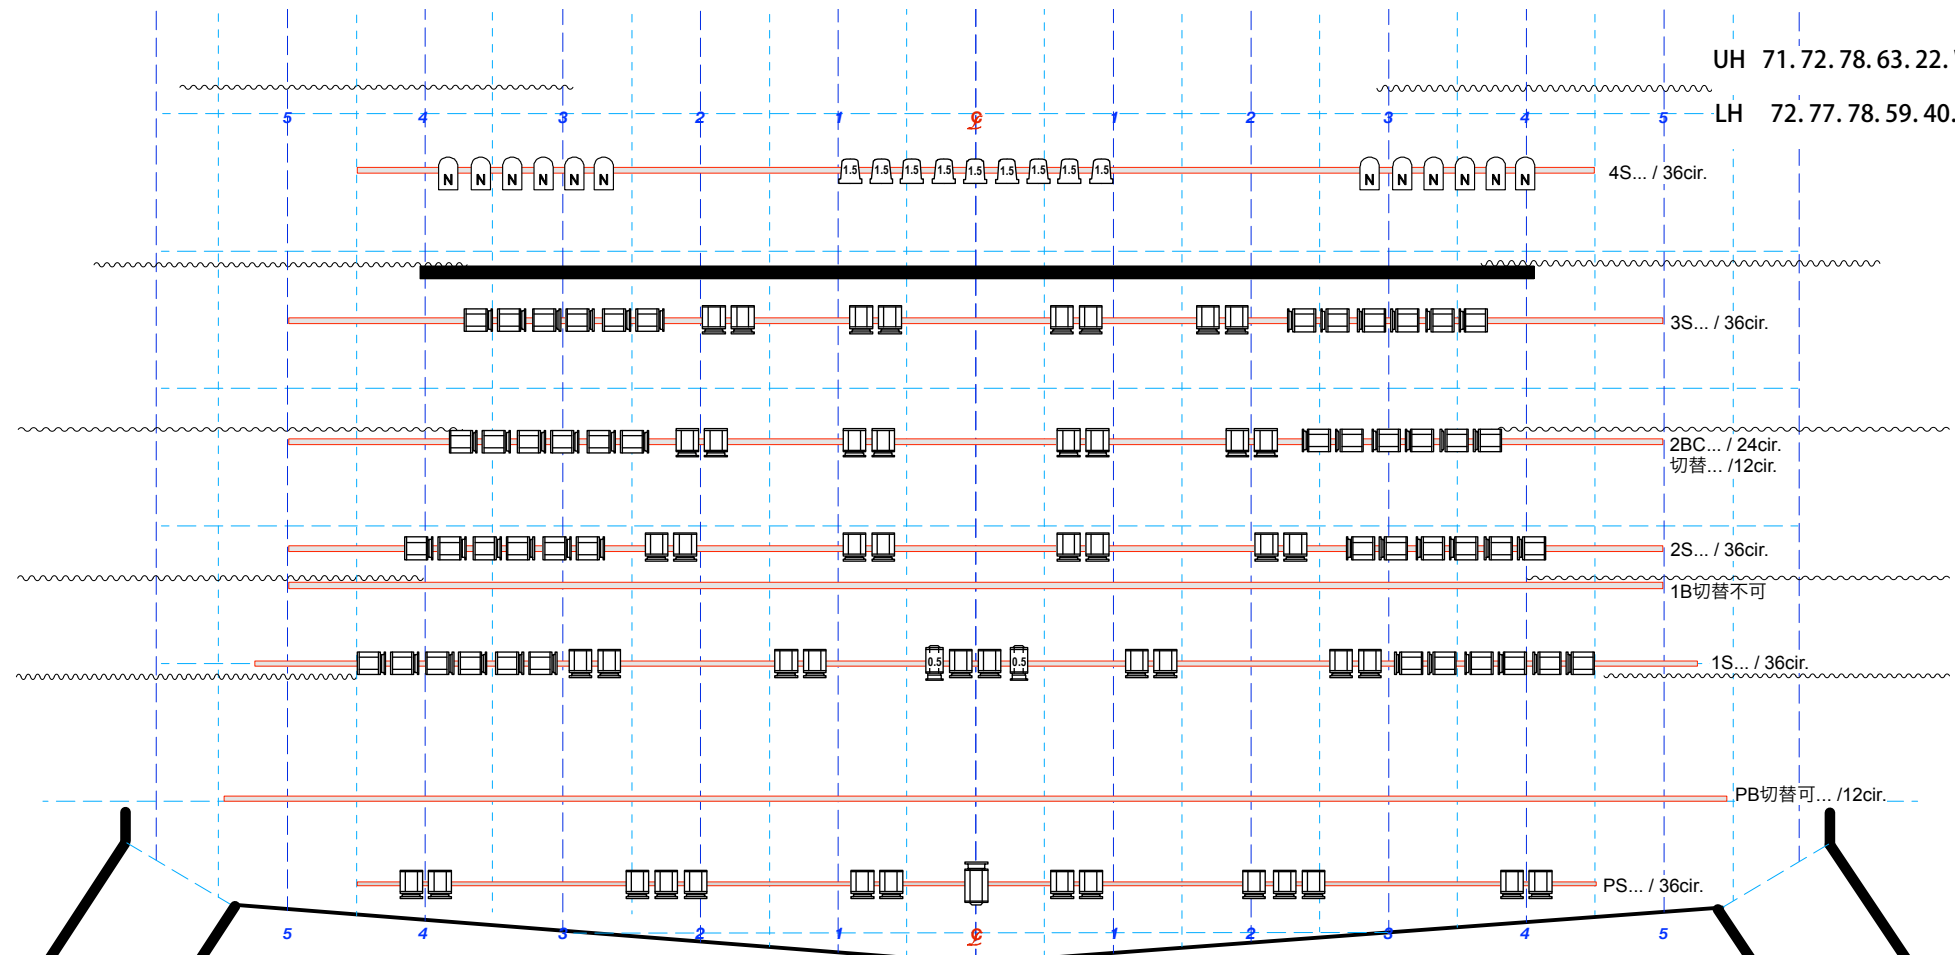

UH 71.72.78.63.22.W

LH 72.77.78.59.40.22

SPOT KEYS

FQH (1kw)	PAR64 (1N)	LNH(1kw)
FQB (1.5kw)	S-436(750w)	LNC(1kw)
LNC2 (500w)		LNC(1.5kw)
CSQ (1kw)		ECLQ(2kw)

*客席3F 上下壁前2回路あり

DATE 2022.08	TITLE 大ホール照明基本吊り図面	Design/Operator	Followspot Operator
VENU 苫小牧市民会館大ホール		Cheaf	