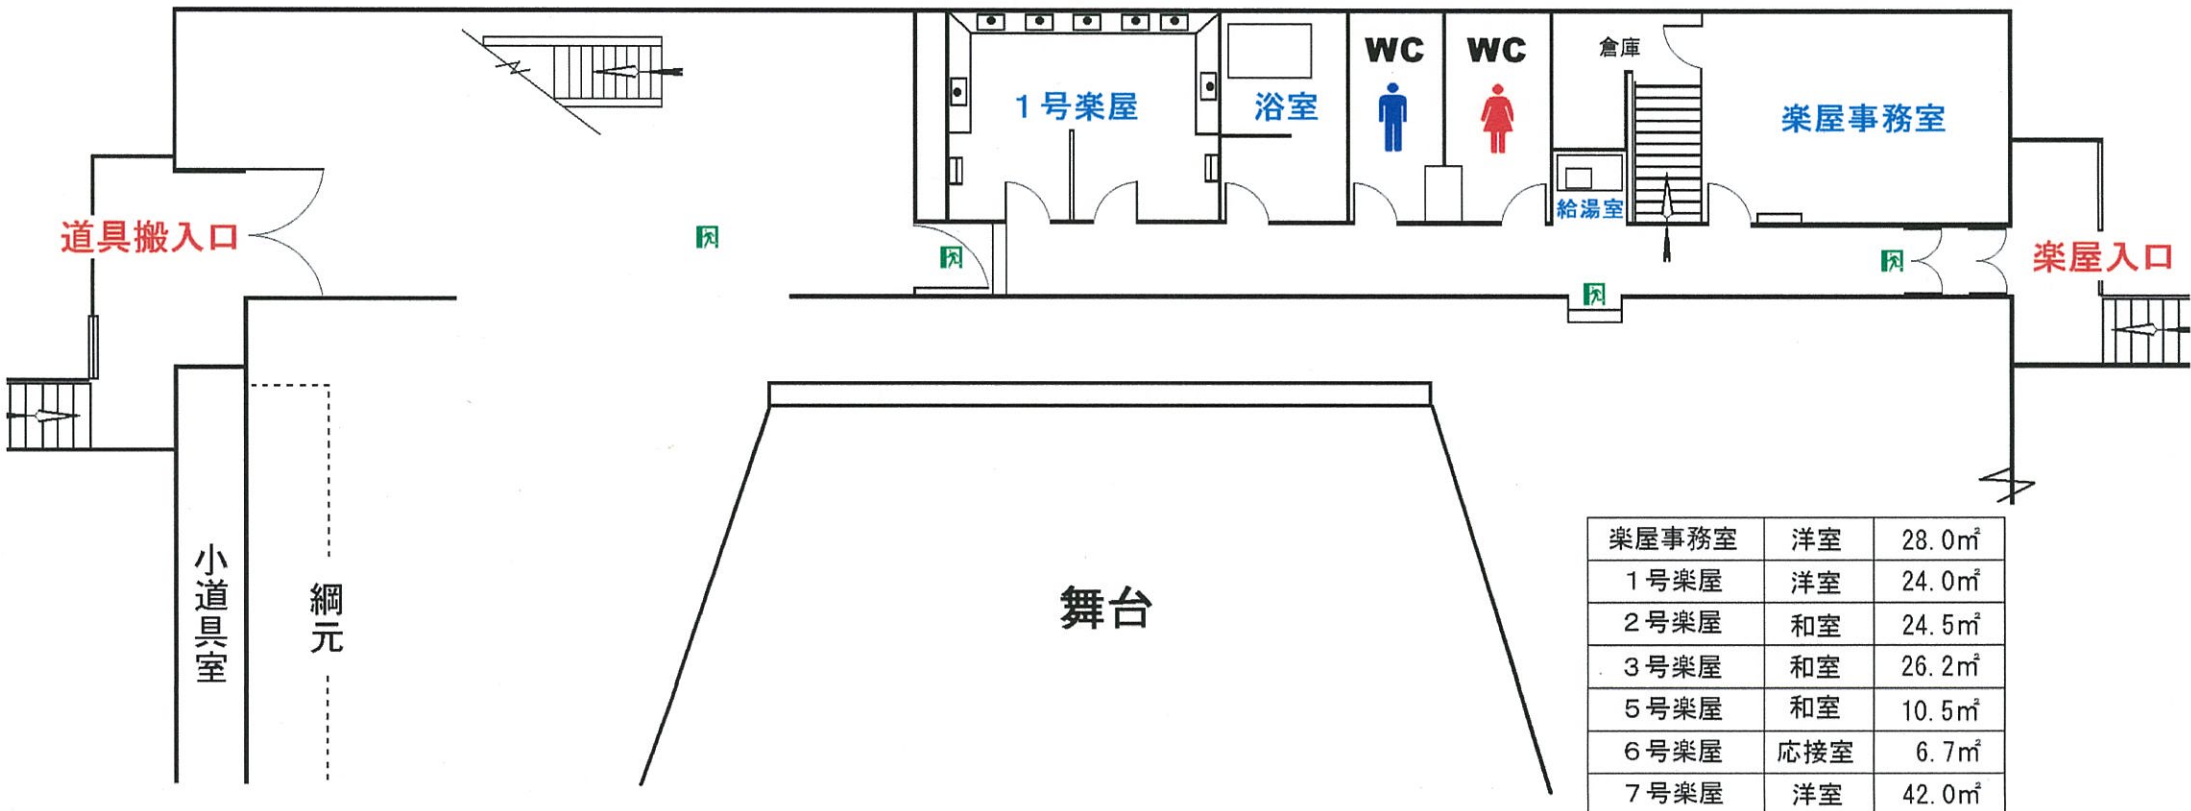

苫小牧市民会館大ホール楽屋平面図

2 F 楽屋

1 F 楽屋

楽屋事務所	洋室	28.0㎡
1号楽屋	洋室	24.0㎡
2号楽屋	和室	24.5㎡
3号楽屋	和室	26.2㎡
5号楽屋	和室	10.5㎡
6号楽屋	応接室	6.7㎡
7号楽屋	洋室	42.0㎡