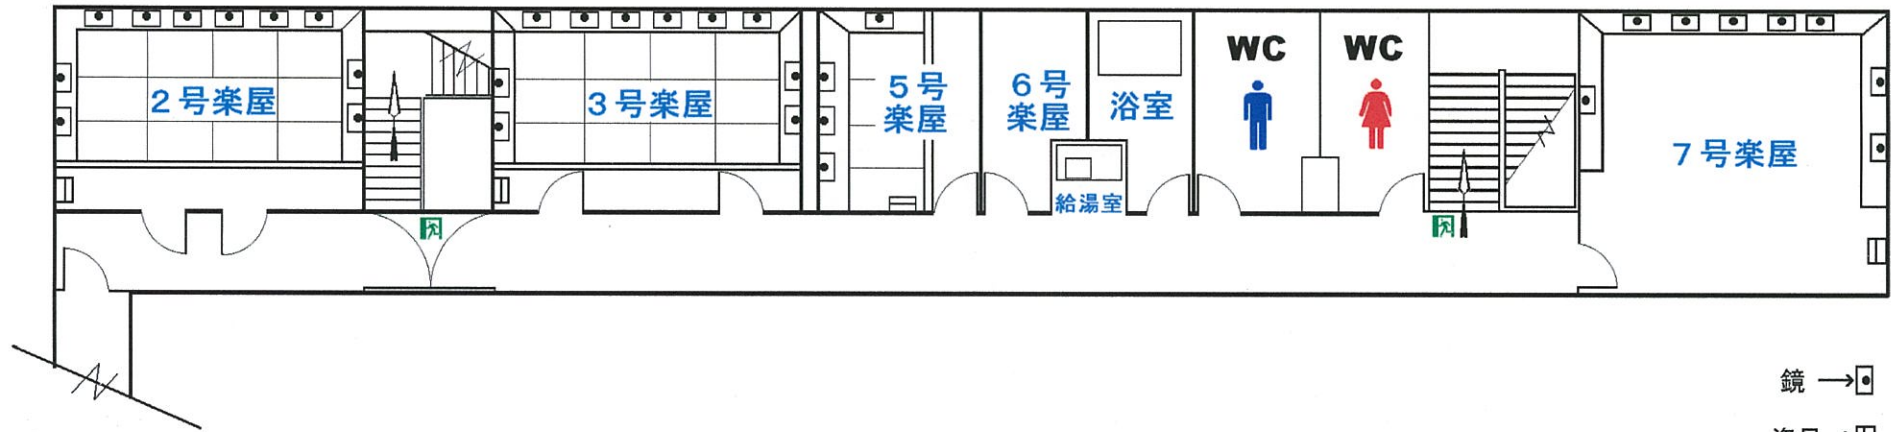

苫小牧市民会館大ホール楽屋平面図

2 F 楽屋

1 F 楽屋

楽屋事務所	洋室	28.0㎡
1号楽屋	洋室	24.0㎡
2号楽屋	和室	24.5㎡
3号楽屋	和室	26.2㎡
5号楽屋	和室	10.5㎡
6号楽屋	応接室	6.7㎡
7号楽屋	洋室	42.0㎡