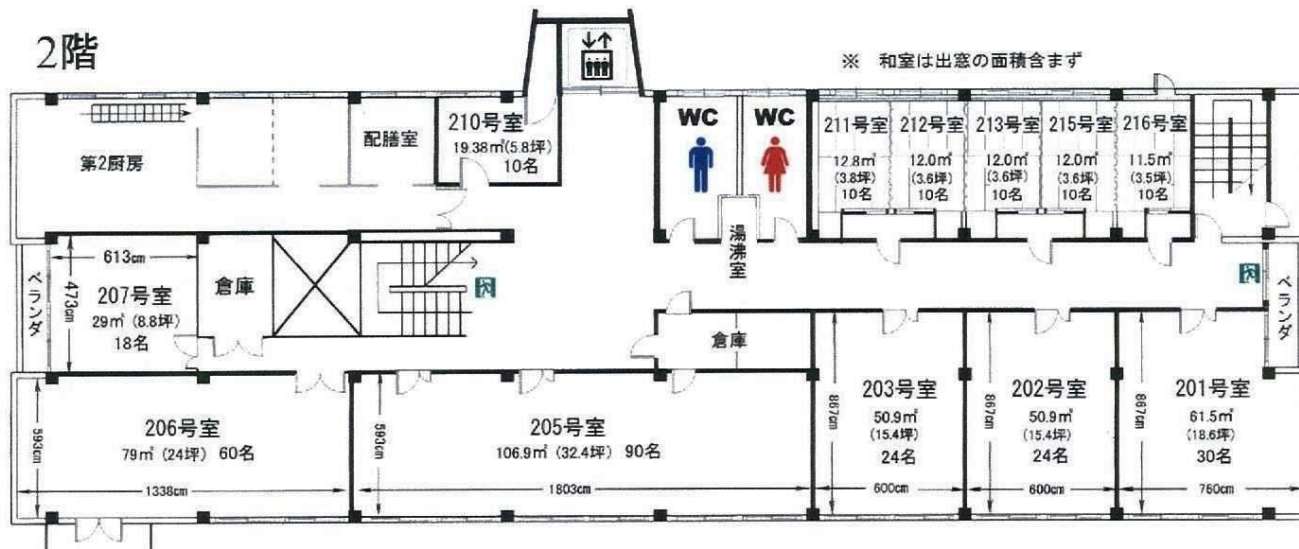

苫小牧市民会館管理棟平面図

3階

2階

1階