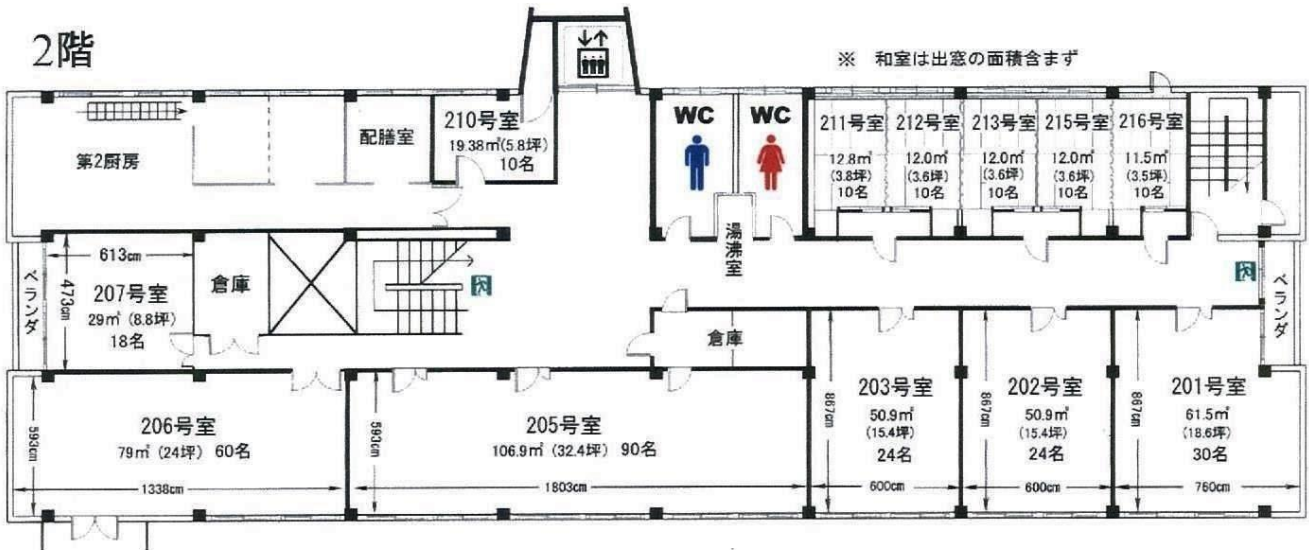

苫小牧市民会館管理棟平面図

3階

2階

1階