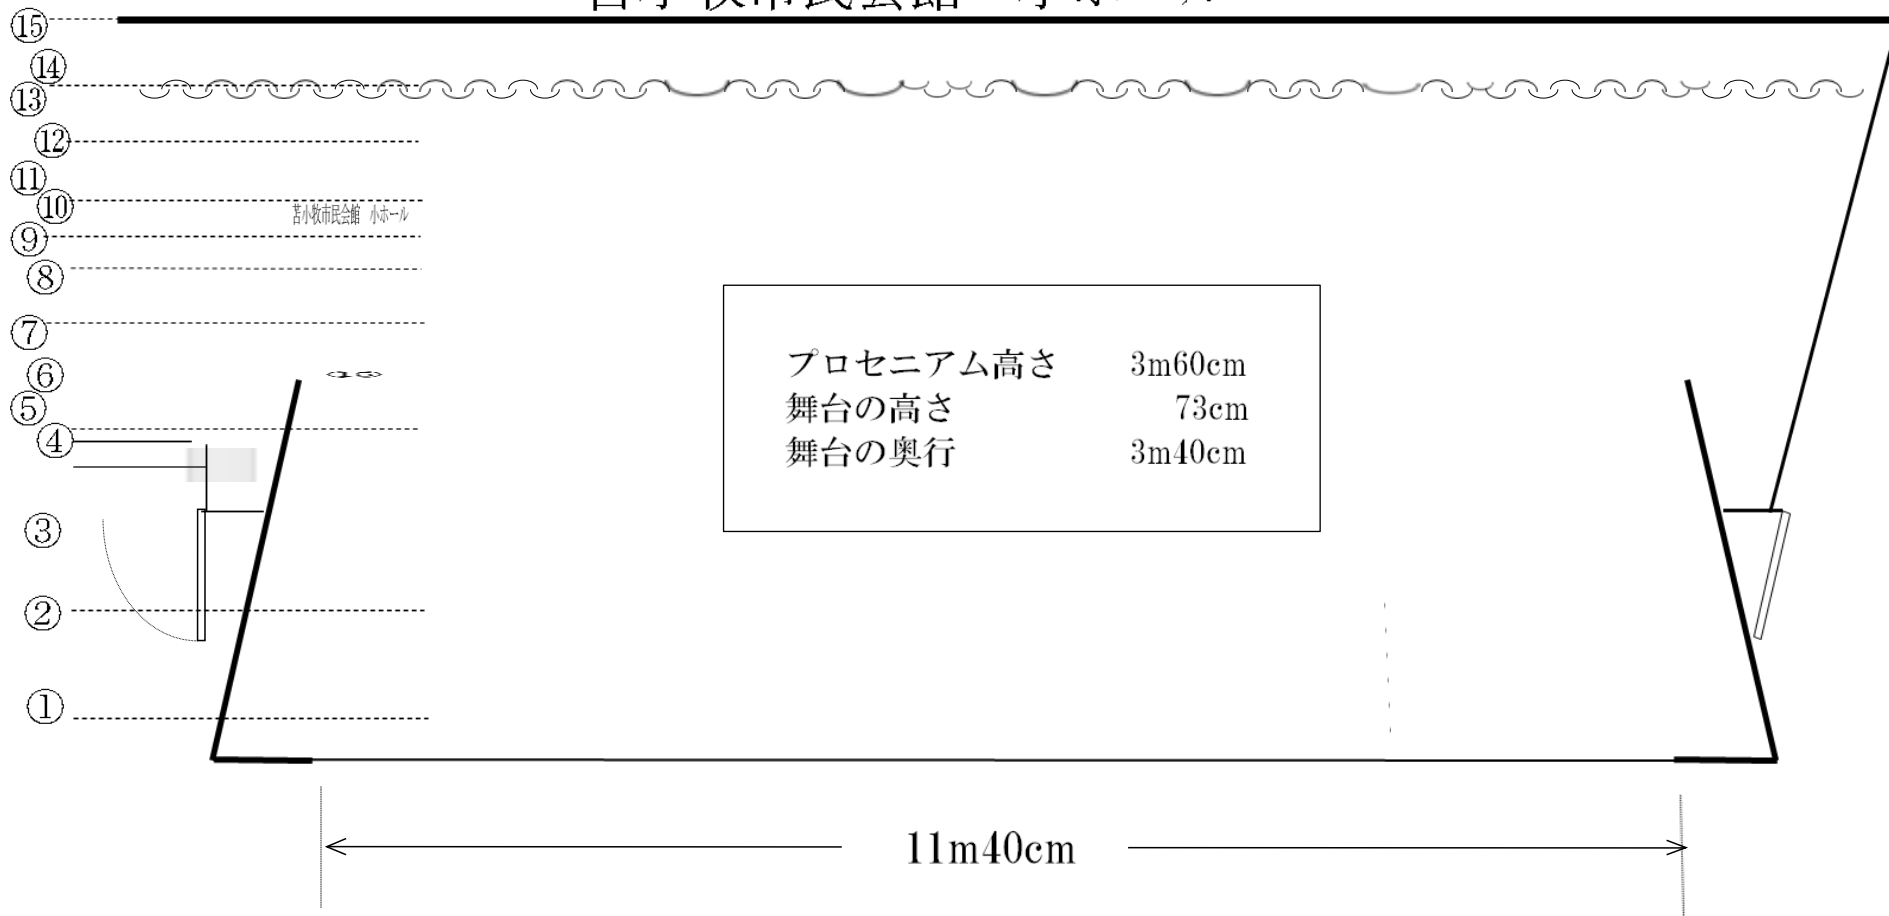

# 苫小牧市民会館 小ホール

- |          |                |
|----------|----------------|
| ① 緞帳     | ⑧ 第3文字幕        |
| ② 第1文字幕  | ⑨ 第1吊バトン(看板)   |
| ③ 第1スライト | ⑩ 第2袖幕         |
| ④ 第2文字幕  | ⑪ 第2吊バトン       |
| ⑤ スクリーン  | ⑫ アッパーホリゾントライト |
| ⑥ 第1袖幕   | ⑬ 割幕(バック幕)     |
| ⑦ 第2スライト | ⑭ ロアホリゾントライト   |
|          | ⑮ ホリゾント幕       |